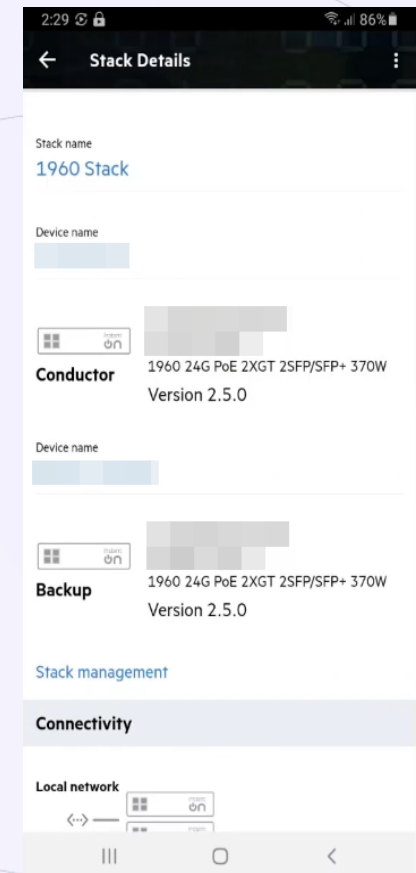

雲端化的堆疊設定

Instant On Cloud 的管理模式中，通過簡單的工作流程輕鬆配置堆疊功能。