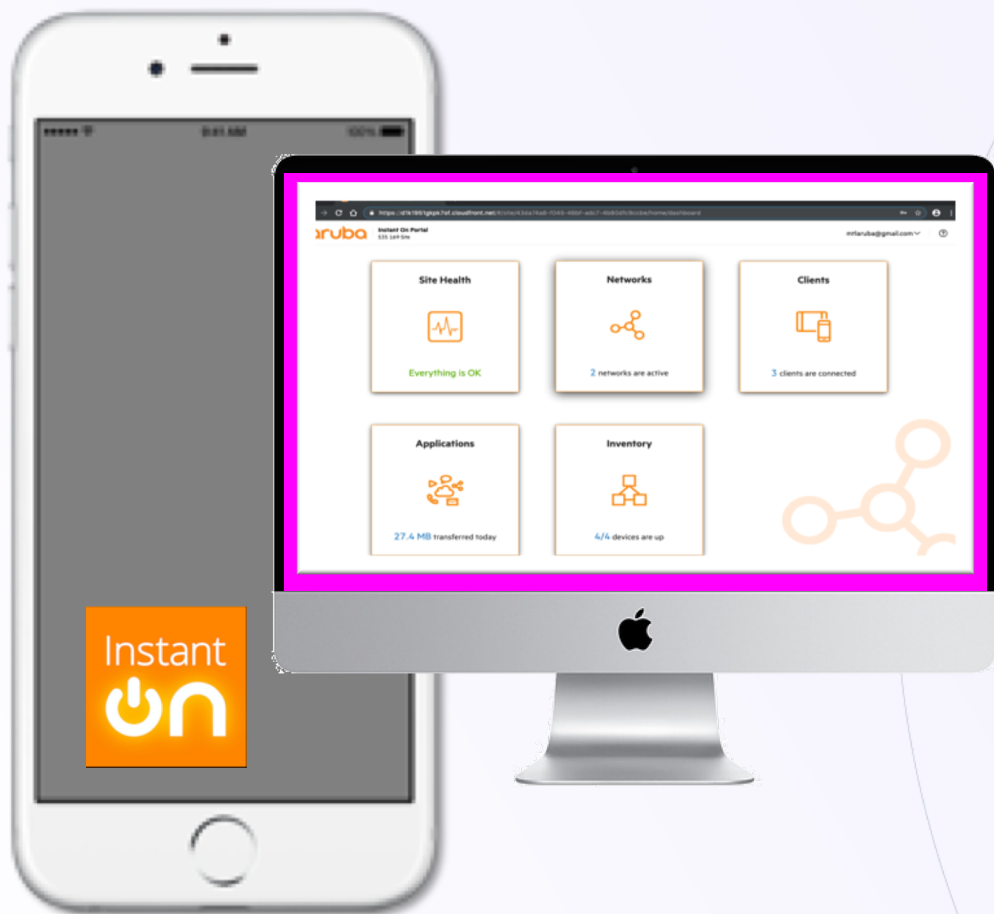

69%

雲端管理
are likely to purchase a
cloud solution when
they purchase new
software

50%

協同作業
believe in making
workplace
collaboration and
meeting efficiency a
priority

30%

訂閱服務
of SMBs are
prioritizing
financial
management of
subscriptions

42%

更新頻率更高
are **purchasing**
laptops and
desktops outside of
the traditional refresh
cycle

多樣化的產品組合

手機 app / 雲端管理平台 Cloud web portal

– 使用者可以選擇想要使用的管理平台

智慧化配置 Smart Mesh Setup

- Add additional access points to your network with 1-step mesh set-up

驗證過安全的解決方案

- 自動韌體更新功能，提升系統的整體安全

客製化檢視介面

- 銷售通路可以管理客戶的多個網路
- 可以客製化登入介面方便管理

可管理多個網路

- 簡化管理,可以同時管理訪客網路與員工網路

可客製化訪客存取

- 可以客製化訪客登入介面，可以放上品牌訊息，提升使用者經驗

aruba Instant On

Everything is OK on 

Aruba InstantOn app 管理-2

簡單的管理頁面
清楚且簡易的管理視窗

引導式的設備部屬

在Instant On App中加入設備時可透過頁面引導，簡單的加入AP & Switch

簡單的Mesh設定

簡單且智能的部屬Mesh網路