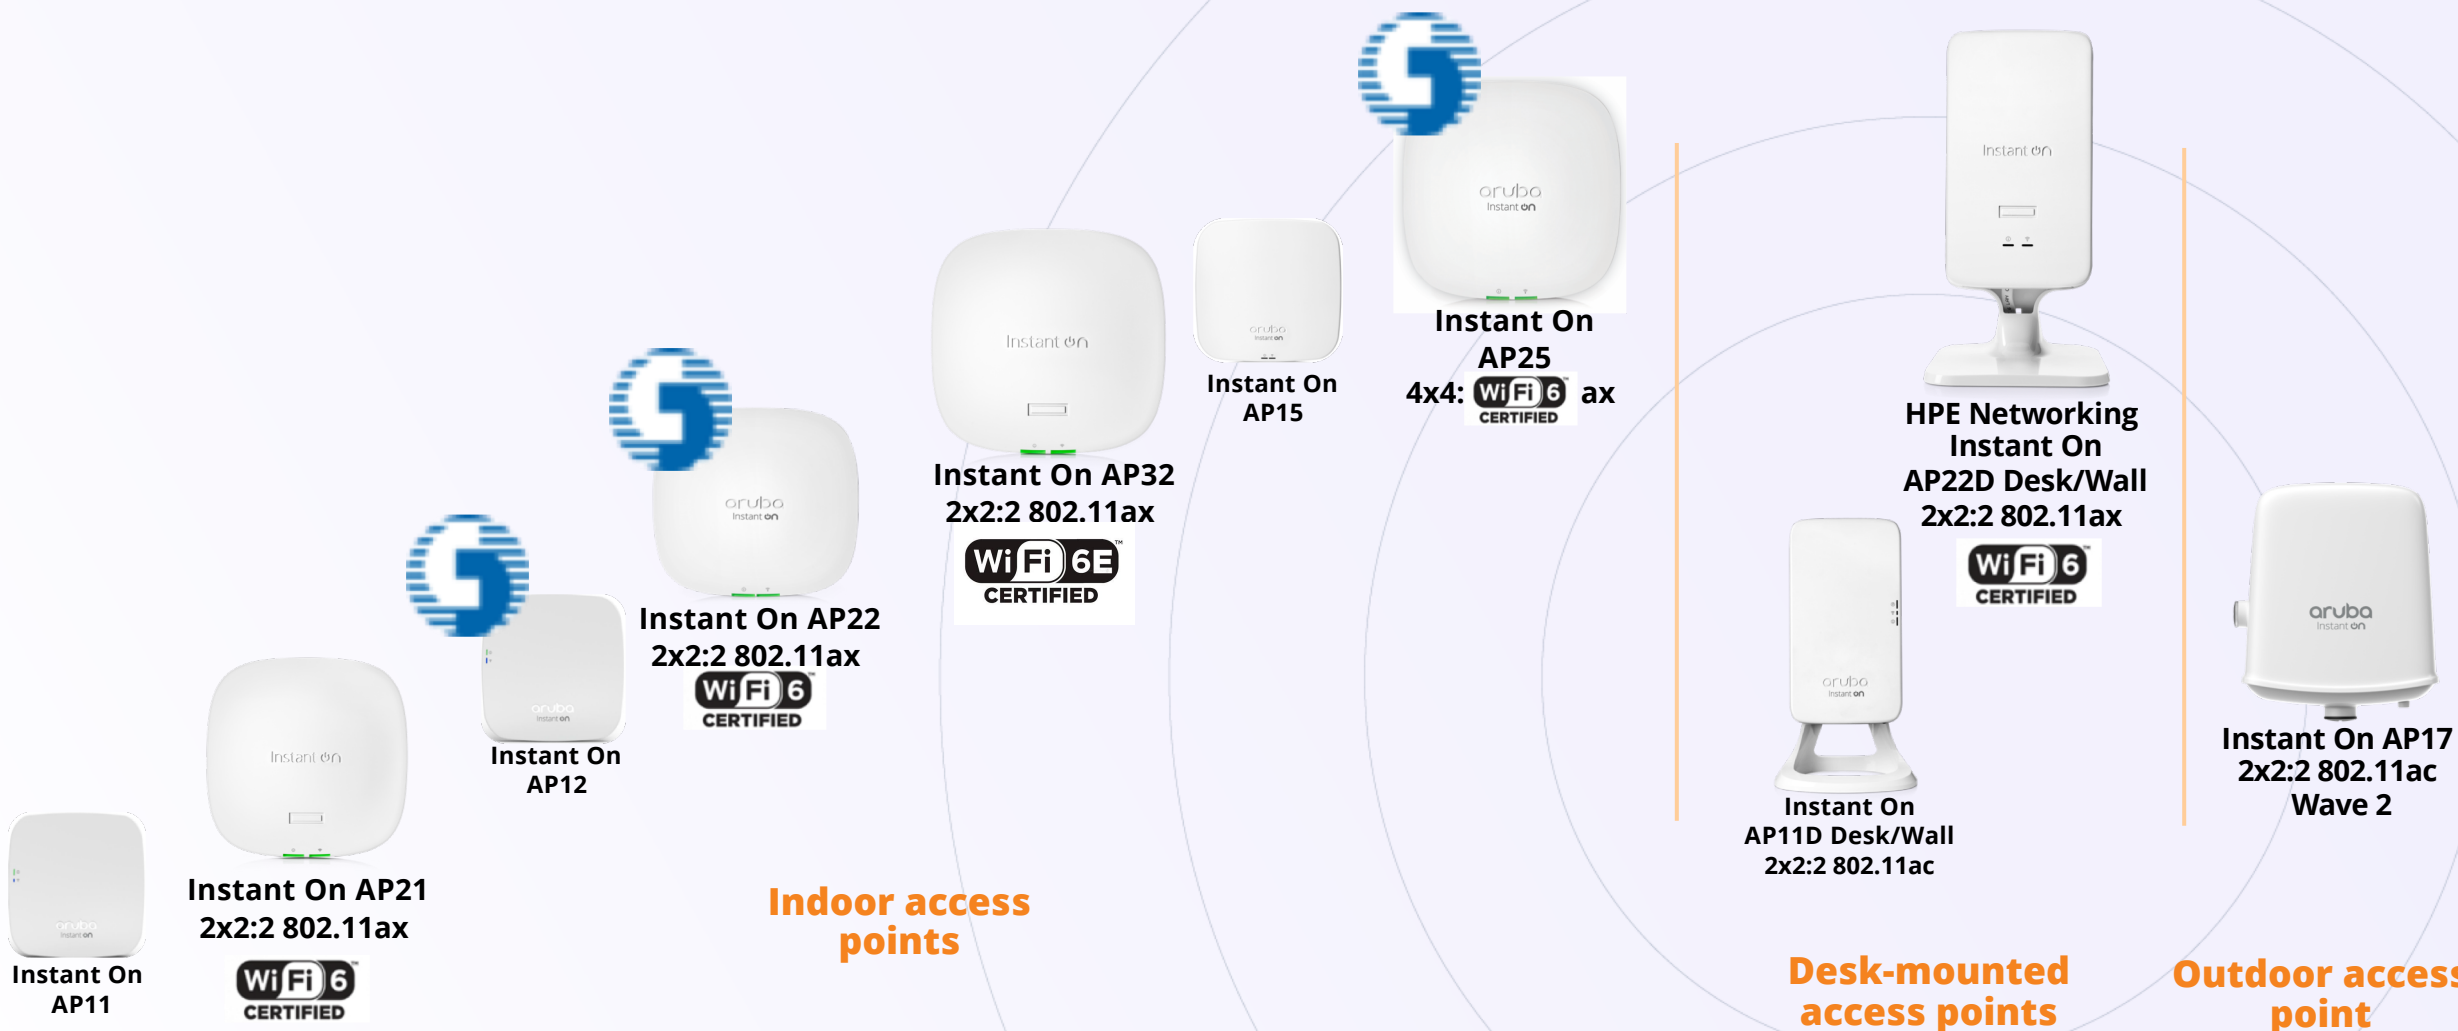

42%

更新頻率更高
are **purchasing**
laptops and
desktops outside of
the traditional refresh
cycle

多樣化的產品組合

手機 app / 雲端管理平台 Cloud web portal

– 使用者可以選擇想要使用的管理平台

智慧化配置 Smart Mesh Setup

- Add additional access points to your network with 1-step mesh set-up

驗證過安全的解決方案

- 自動韌體更新功能，提升系統的整體安全

客製化檢視介面

- 銷售通路可以管理客戶的多個網路
- 可以客製化登入介面方便管理

可管理多個網路

- 簡化管理,可以同時管理訪客網路與員工網路

可客製化訪客存取

- 可以客製化訪客登入介面，可以放上品牌訊息，提升使用者經驗